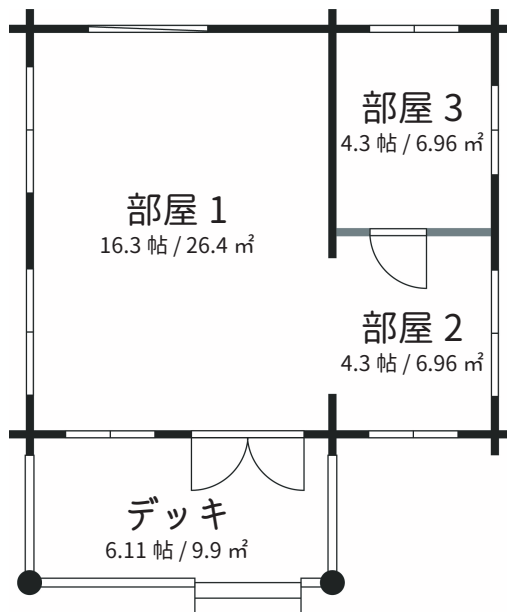

SECOND-HAND LOG HOUSE 中古ログハウス

セカンドハウス、事務所、倉庫…使い道いろいろ !!!

本体価格 **220万円** (税込) ・ 愛知県東海市
・ 築 12 年

※解体費用含む、運搬費別途

- 平屋 (3 部屋)
- 総床面積：24.9 帖 / 40.33 ㎡

■ 部材

- ログシェル：パインラミネート材
113mm 厚
- ドア：木製
- 窓：日本製アルミサッシ

※現地引渡し（移築を前提とした販売となります）